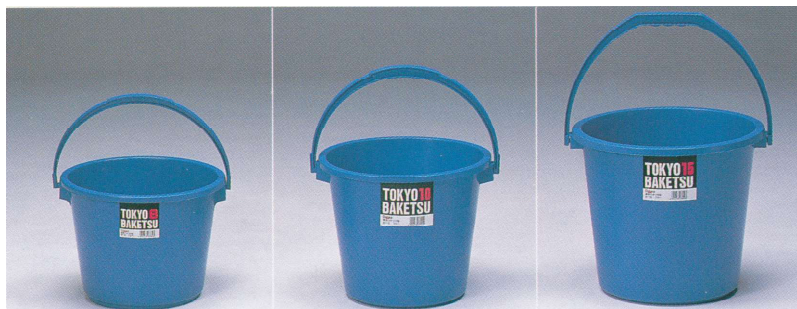

DAIWA GARDENING GOODS

国コード	メーカーコード	アイテムコード C/D
49	04778	各商品別に記載

B-8 東京バケツ8型

価格	OPEN	入数	30
サイズ	φ280×302×210H(mm) 8L		
カラー	ブルー	JAN	037823

B-10 東京バケツ10型

価格	OPEN	入数	30
サイズ	φ300×330×243H(mm) 10L		
カラー	ブルー	JAN	037922

B-15 東京バケツ15型

価格	OPEN	入数	20
サイズ	φ332×355×305H(mm) 15L		
カラー	ブルー	JAN	038028

材質：PP

GT-36 メジャーバケツ 10L

価格	¥1,150	入数	20
サイズ	303×290×252H(mm)		
カラー	ナチュラル	JAN	107205

GT-151-PP 計量カップ 1000ml

価格	¥340	入数	96(6×16)
サイズ	119×170×123H(mm)		
カラー	ナチュラル	JAN	118218

GT-176 じょうご 大

価格	¥310	入数	100(10×10)
サイズ	φ158×140H(mm)		
カラー	ナチュラル	JAN	127104

GT-35 メジャーバケツ 8L

価格	¥970	入数	40
サイズ	296×276×231H(mm)		
カラー	ナチュラル	JAN	107106

材質：PP

GT-150-PP 計量カップ 500ml

価格	¥260	入数	84(6×14)
サイズ	93×126×94H(mm)		
カラー	ナチュラル	JAN	118119