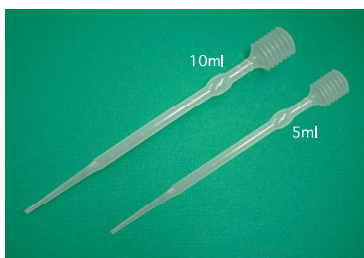

価格	OPEN	入数	200(10×20)
サイズ	本体リング組み合わせ:37×123×36H(mm)		
カラー	グリーン	JAN	118317

材質：PP

ハスの実・大

価格	OPEN	入数	200
商品サイズ	73×45×135(mm)		
個装サイズ	18×45×190H(mm)		
JAN	138100		

ハスの実・小

価格	OPEN	入数	350
商品サイズ	65×35×115(mm)		
個装サイズ	18×35×170H(mm)		
JAN	138209		

GT-152 ピペット 10ml

価格	¥240	入数	200(10×20)
サイズ	280(mm)		
カラー	ナチュラル	JAN	119109

GT-157 ピペット 5ml

価格	¥220	入数	200(10×20)
サイズ	273(mm)		
カラー	ナチュラル	JAN	119116

材質：PE

GT-153 ネームプレート 大

価格	OPEN	入数	100(10×10)
サイズ	470×130×10H(mm)		
カラー	ブルー	JAN	120129