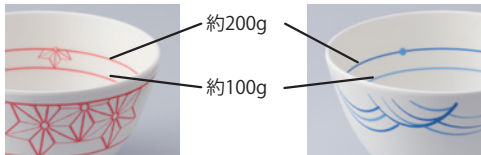

リーブカップ 水玉内空色

A・B

FS-260-W

A・B A B オートレジシステムでタグの添付可能な器です。
A：直径30mm×高さ2.5mm以下 B：直径22mm×高さ3.0mm以下

在庫終了次第ロット単位の受注生産品になります。

効率UP

内側の絵柄が『容量目安ライン』になっています

※ラインに沿ってふんわり盛り付けた場合の目安です
盛り付け方による誤差が生じます