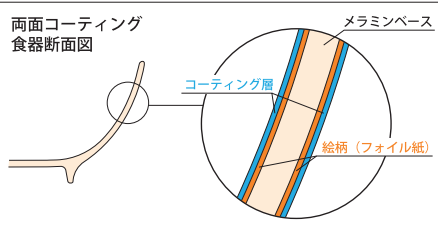

YH-261-TK
あいくち蓋 たこ唐草
φ110×25H

YH-110-HEWP
高台多用碗・小 花笑み内パールピンク
φ110×63H・260ml A・B
組高さ81H

YH-261-HE
あいくち蓋 花笑み
φ110×25H

汚れに強い"両面コーティング"

食器の内外面をコーティング層で包み込む事により、食品の汚れが付きにくく洗浄性もアップします。

- ✓ 汚れにくく、洗しやすい
- ✓ 絵柄がはがれず、光沢感が長持ち