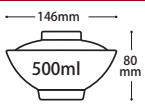

UB-200-IG
優飯碗・中(身) 市松グリーン
φ132×70H・500ml A・B
組高さ93H

UF-201-IG
優飯碗(蓋) 市松グリーン
φ134×27H

UB-100-KO
優飯碗・小(身) 輝葉オレンジ
φ132×60H・420ml A・B
組高さ83H

UB-200-KO
優飯碗・中(身) 輝葉オレンジ
φ132×70H・500ml A・B
組高さ93H

UF-201-KO
優飯碗(蓋) 輝葉オレンジ
φ134×27H

ZCL-19 : 身
CL-20 : 蓋

身: φ146×60H
蓋: φ131×31H
白飯200g

ZCL-19-F
両面飯碗 フォレスト
A・B

蓋 CL-20-F 780円 (受)

ZCL-19-G
両面飯碗 ガーランド
A・B

ZCL-19-RK
両面飯碗 里香
A・B