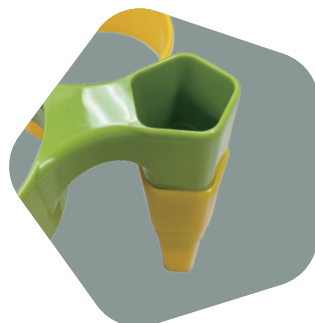

# STACK HOLDER スタックカップホルダー PAT.P

ワンウェイカップに取り付けるだけでジョッキに早変わり。  
ホルダーを重ねて複数のカップを持ち運べます。  
繰り返し洗って使えるエコで便利なカップホルダーです。

## 嬉しいポイントがたくさん！

**大きな取っ手で持ちやすい**  
手が入りやすい大きな取っ手でしっかりと握ることができるユニバーサルデザインです。

**手が冷たくならない**

カップに触れないので水滴で手が濡れません。

**片手でカップが複数持てる**  
ホルダーの取っ手部分を重ねて片手で2～4個のカップを持ち運べます。

※内容物によっては不安定になりますので重ねすぎにご注意ください

**複数重ねても回転しない**

秘密は取っ手の五角形。角がストッパーになるので複数重ねても回転しません。