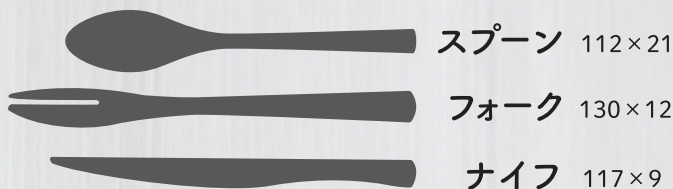

シルキーカトラリー

Silky Cutlery

Japanese tradition Auspicious pattern

食卓を華やかに格上げしてくれる

果物や和菓子などちょっとしたものを食べる
ときに便利なプチカトラリー。

添えておくだけで華やかさをプラス。

普段使いはもちろん、来客時にも重宝します。

ITEM

スプーン 112×21

フォーク 130×12

ナイフ 117×9

COLOR

赤

黒

透明

PATTERN

製品サイズ：スプーン 112×21、フォーク 130×12、ナイフ 117×9mm

包装サイズ：W130×H180+ヘッダー30mm

材質：アクリル樹脂

日本製