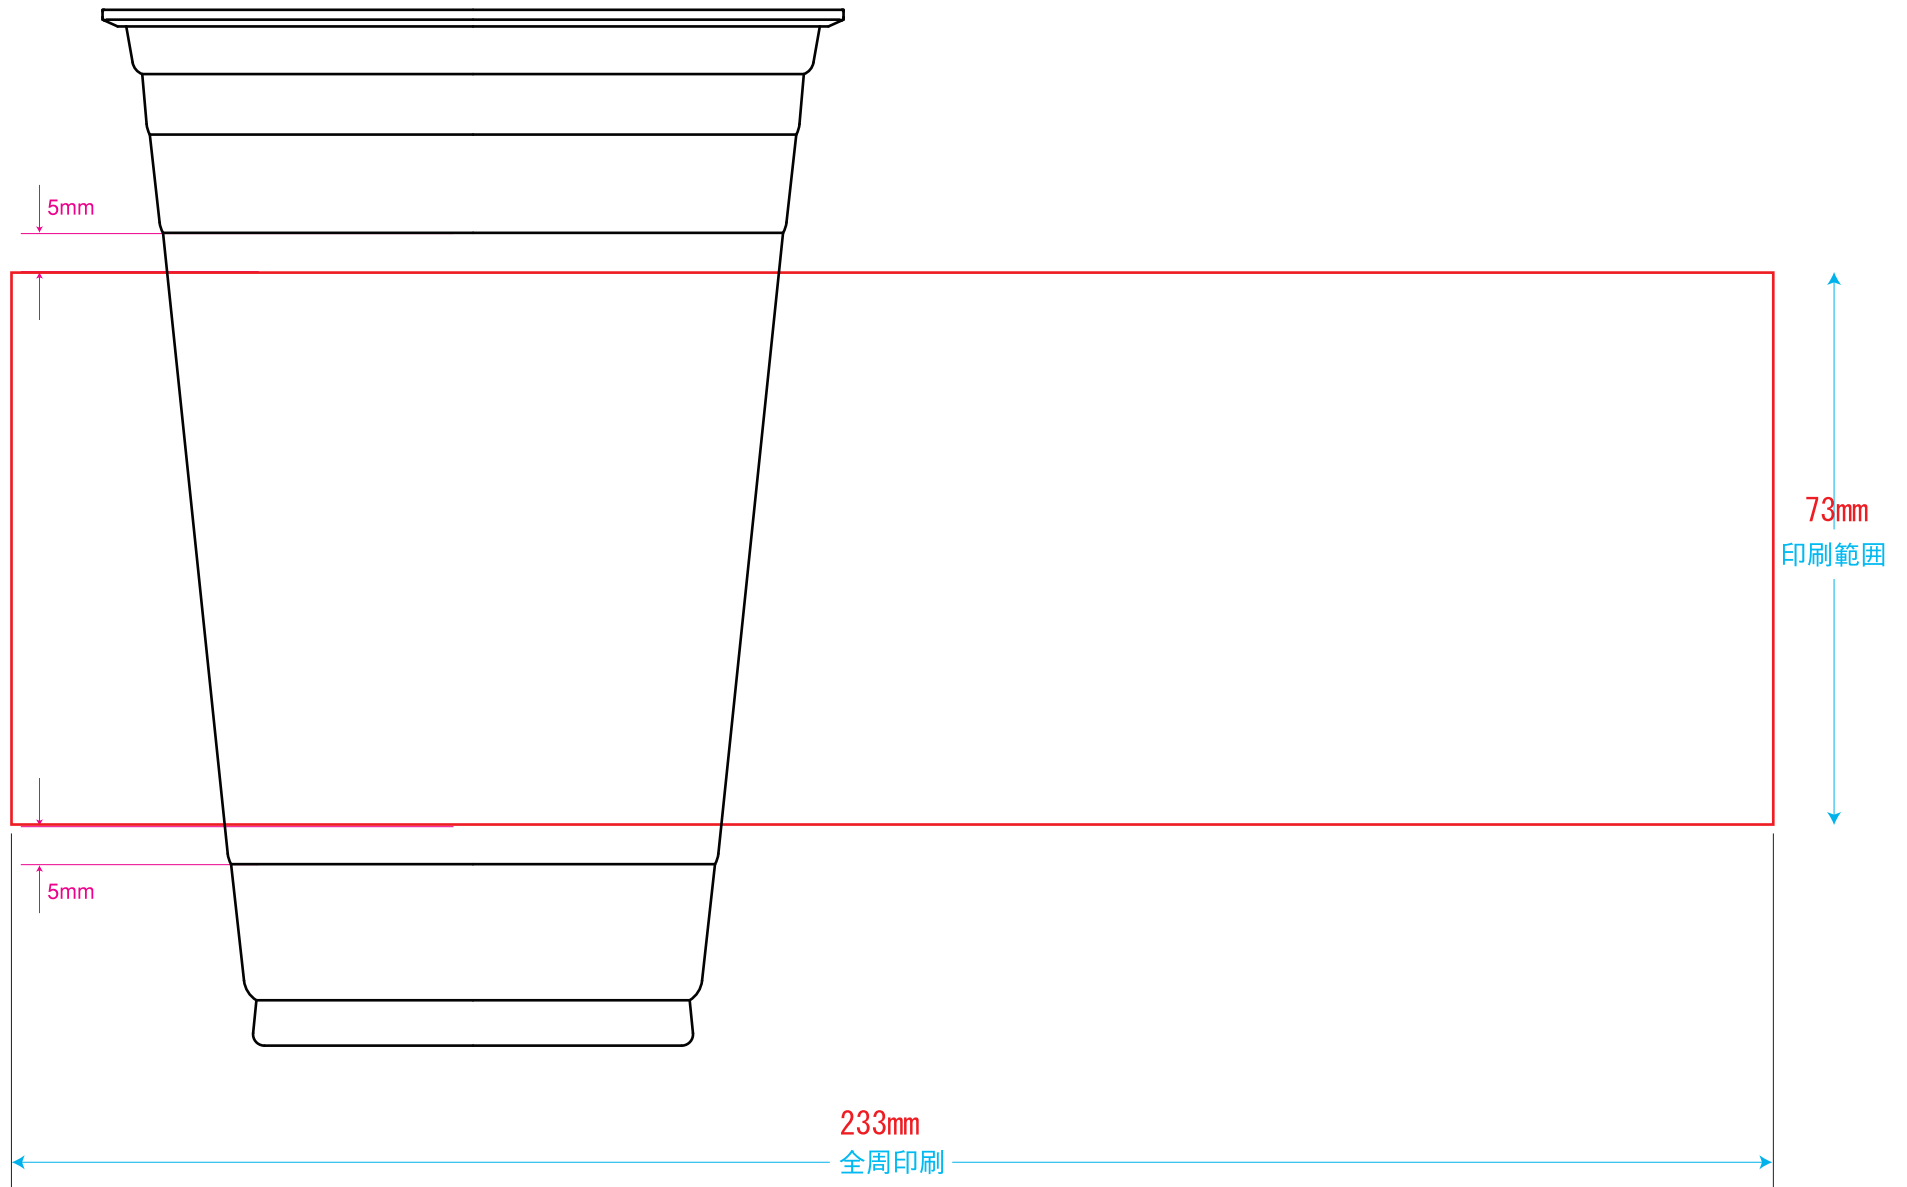

# 20oz PETカップ

※5mm程度絵柄がかぶる有効範囲となっています。