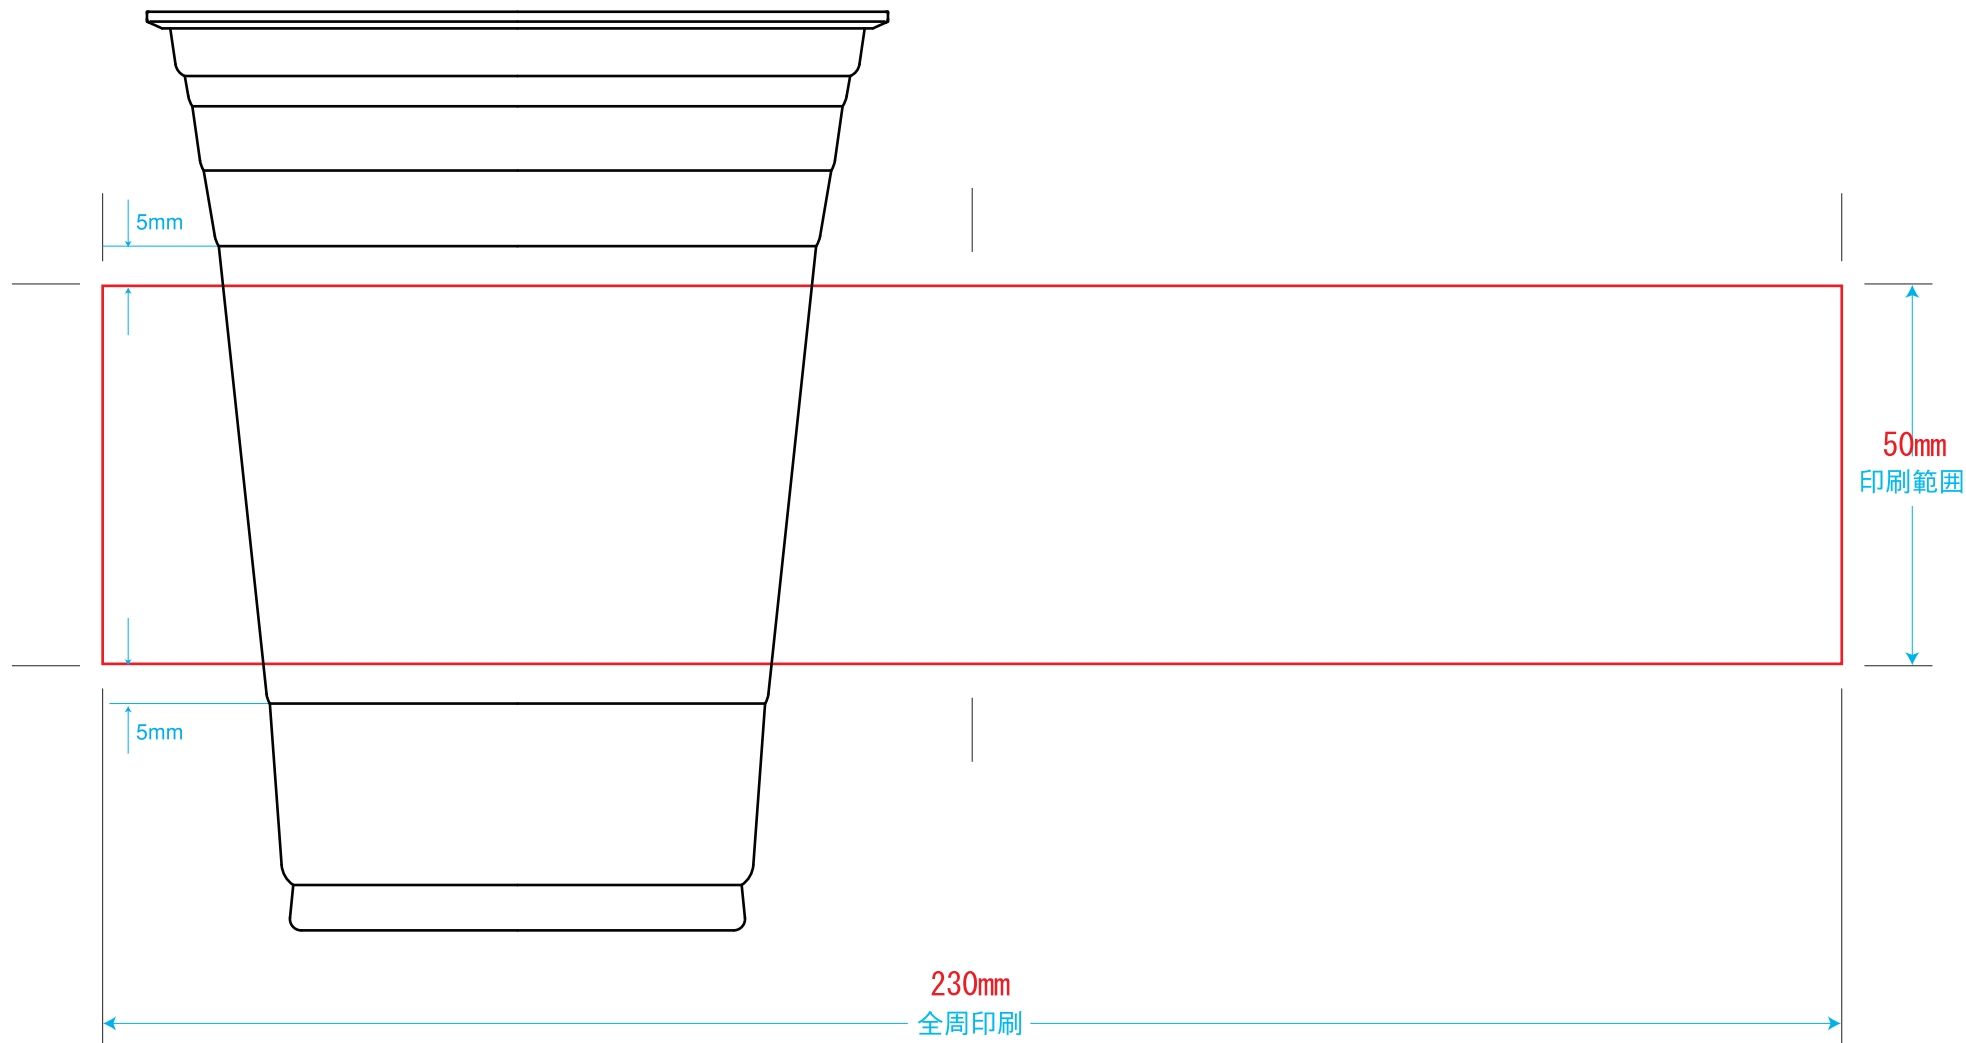

# 18oz PETカップ

※5mm程度絵柄がかぶる有効範囲となっています。