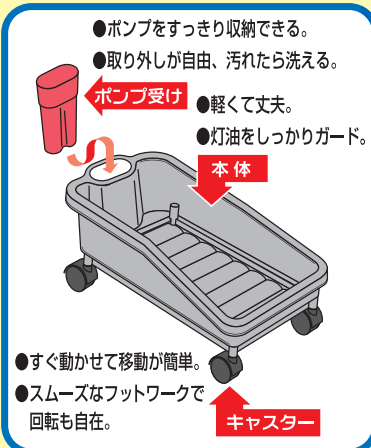

寒い冬に欠かせない、台和の「灯油缶シリーズ」は売場を強力にサポートします

灯油缶 関連

使用例

灯油缶
18L用

NEW

STT-1 スマート灯油缶トレー

価格：OP 入数：30
 サイズ：230×415×160H(mm) 使用時
 1ヶ重量：約300g
 カラー：グレー（ポンプ受けレッド）
 JAN:4904778 060951

※灯油缶、ポンプはつきません

移動がスイスイ、
面倒な給油もラクラク。

- ポンプをすっきり収納できる。
- 取り外しが自由、汚れたら洗える。
- 軽くて丈夫。
- 灯油をしっかりガード。
- すぐ動かして移動が簡単。
- スムーズなフットワークで回転も自在。

使用例

18L・20L
兼用

NEW

TTD-1 灯油缶トレーDX(キャスター付き)

価格：OP 入数：10
 サイズ：310×465×200H(mm) 使用時
 カートサイズ：630×470×390H(mm)
 1ヶ重量：約920g カートン重量：約10kg
 カラー：グレー（ポンプ受けレッド）
 JAN:4904778 060968

※灯油缶、ポンプはつきません

使用例

電動ポンプ
OK

TT-2 灯油ポンプホルダー

価格：OP 入数：48(1×48)
 サイズ：99×54×40H(mm)
 カートサイズ：345×415×645H(mm)
 1ヶ重量：約130g カートン重量：約7kg
 カラー：ブルー（ポンプ受けレッド）
 JAN:4904778 060920

※灯油缶、ポンプはつきません

こたつまわり

TG-1 継ぎ脚くん(4個セット)