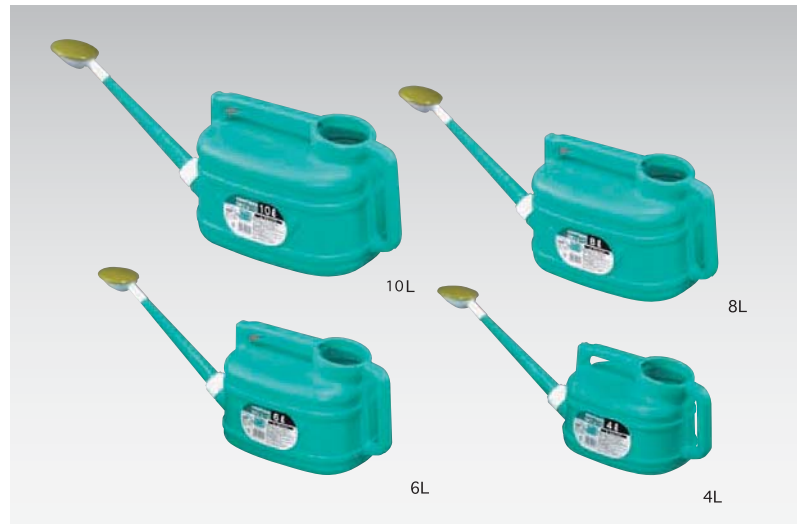

GW-06 GWジョーロ 6L

価格	OP	入数	18
サイズ	380×180×210H(mm)		
カラー	グリーン 125742		

GW-08 GWジョーロ 8L

価格	OP	入数	18
サイズ	400×200×225H(mm)		
カラー	グリーン 125841		

GW-10 GWジョーロ 10L

価格	OP	入数	12
サイズ	420×225×245H(mm)		
カラー	グリーン 125858		

●花や緑に、やさしい思いやりとお水を毎日かかさずに

B-8 東京バケツ8型

入数	60
サイズ	φ280×302×210H(mm) 8L
カラー	ブルー 037823

B-10 東京バケツ10型

入数	60
サイズ	φ300×330×243H(mm) 10L
カラー	ブルー 037922

B-15 東京バケツ15型

入数	60
サイズ	φ332×355×305H(mm) 15L
カラー	ブルー 038028

GT-153 ネームプレート大