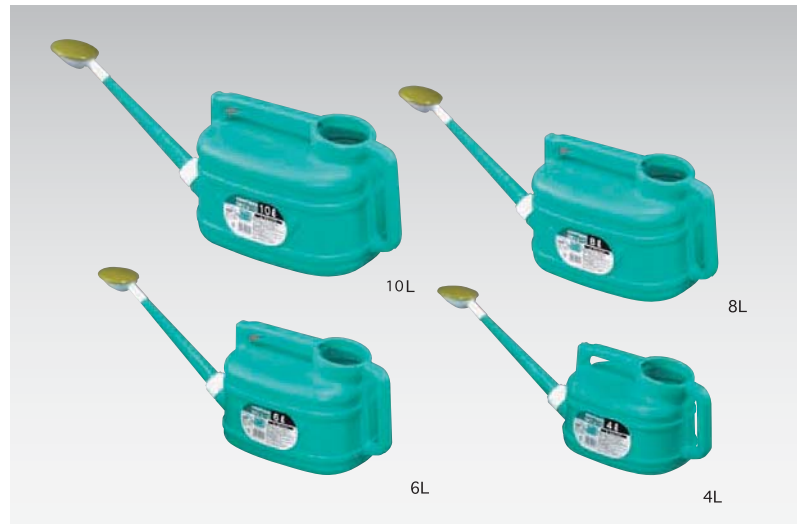

GW-06 GWジョーロ 6L

価格	OP	入数	18
サイズ	380×180×210H(mm)		
カラー	グリーン	125742	

GW-08 GWジョーロ 8L

価格	OP	入数	18
サイズ	400×200×225H(mm)		
カラー	グリーン	125841	

GW-10 GWジョーロ 10L

価格	OP	入数	12
サイズ	420×225×245H(mm)		
カラー	グリーン	125858	

●花や緑に、やさしい思いやりとお水を毎日かかさずに

B-8 東京バケツ8型

入数	60
サイズ	φ280×302×210H(mm) 8L
カラー	ブルー 037823

B-10 東京バケツ10型

入数	60
サイズ	φ300×330×243H(mm) 10L
カラー	ブルー 037922

B-15 東京バケツ15型

入数	60
サイズ	φ332×355×305H(mm) 15L
カラー	ブルー 038028

GT-153 ネームプレート大

価格	¥320	入数	100(10×10)
サイズ	470×130×10H(mm)		
カラー	ブルー	120129	